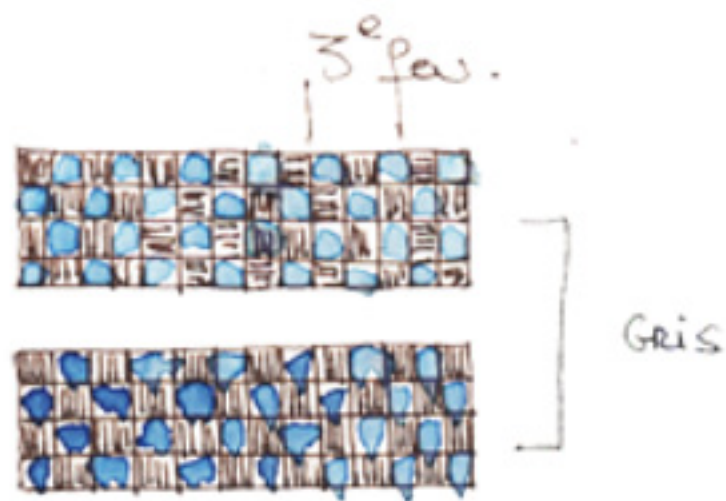

"LA COLLECTION KAIROUAN, EST LE FRUIT D'UNE RÉFLEXION SUR L'ART ARABO-MUSULMAN ET L'ABOUTISSEMENT D'UNE RECHERCHE GRAPHIQUE SUR DES OBJETS DU PATRIMOINE TUNISIEN.

DIRECTEMENT INSPIRÉ D'UNE PIÈCE EN CÉRAMIQUE DU IXÈME SIÈCLE EN PROVENANCE DE RAQQADA, LE GRAPHISME CONTEMPORAIN DE CETTE COLLECTION PUISE DANS LES COULEURS DU PASSÉ AVEC LE JAUNE EN TOILE DE FOND ET LE BRUN POUR LE TRAIT DU DESSIN.

LES MOTIFS GÉOMÉTRIQUES, LA PRÉSENCE DE L'OISEAU STYLISÉ ET L'INTRODUCTION DU BLEU INTENSE, SONT AUTANT D'ÉLÉMENTS QUI ONT CONTRIBUÉ À PROJETER CET UNIVERS DANS UNE AIRE RÉSOLEMENT MODERNE."

Photos: Jellal GASTEL pour DORÉMAIL

Design dzeta pour DORÉMAIL

Sanitaire DURAVIT