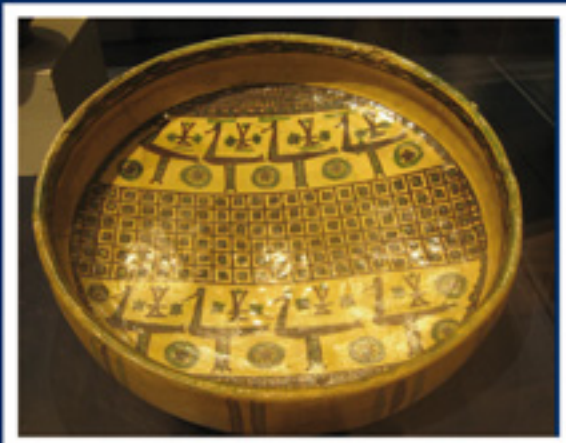

H00111F1C512

SAMARIS / MIR.BLANC 20x30cm
Insert Jaune Iran (00037) F.

H00113F1C512

SAMARIS / MIR.BLANC 20x30cm
Insert Or (00040)

E00721T13712

TRAME 20x30cm

H00111F1C512

SAMARIS / MIR.BLANC 20x30cm
Insert Bleu Damas (00038) F.

"RAQQADA" IXÈME SIÈCLE

"LA COLLECTION KAIROUAN, EST LE FRUIT D'UNE RÉFLEXION SUR L'ART ARABO-MUSULMAN ET L'ABOUTISSEMENT D'UNE RECHERCHE GRAPHIQUE SUR DES OBJETS DU PATRIMOINE TUNISIEN.

DIRECTEMENT INSPIRÉ D'UNE PIÈCE EN CÉRAMIQUE DU IXÈME SIÈCLE EN PROVENANCE DE RAQQADA, LE GRAPHISME CONTEMPORAIN DE CETTE COLLECTION PUISE DANS LES COULEURS DU PASSÉ AVEC LE JAUNE EN TOILE DE FOND ET LE BRUN POUR LE TRAIT DU DESSIN.