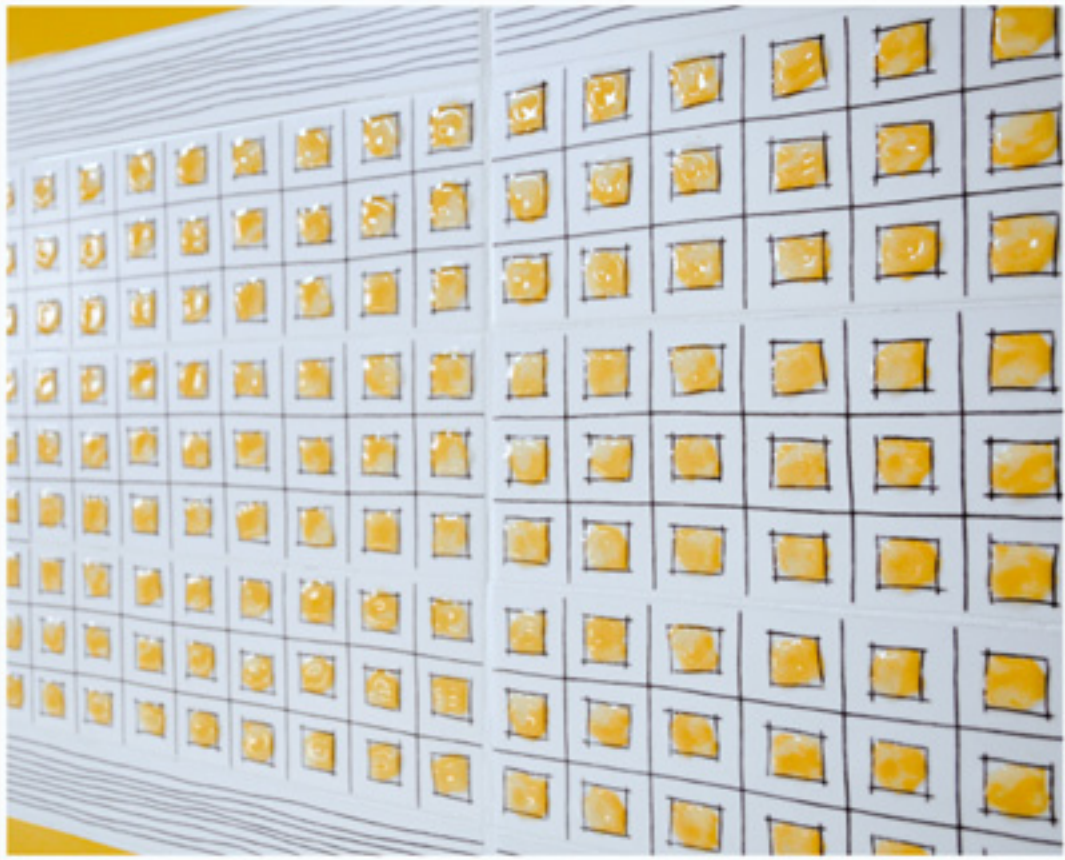

دودريك
DORÉMAIL

www.doremail.com

RUE DU LAC LOCHNESS IMMEUBLE LES ARCADES
TOUR D 1053 LES BERGES DU LAC.

TÉL. : (+216) 71 860 455 - FAX : (+216) 71 860 370

SHOW ROOM: ROUTE DE LA MARSA KM 11 AIN ZAGHOUAN

TÉL. : (+216) 71 760 292 / 761 462 - FAX : (+216) 71 725 825

e-mail : contact@doremail.com