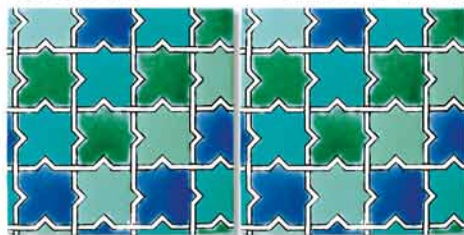

MORISCO F.

B00381T11014

MALAGA 15 x 15 cm